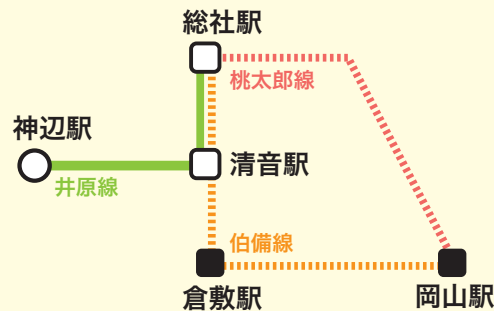

# 岡山ローカル3線 おでかけ切符

岡山ローカル線でおでかけしよう!

井原線各駅(総社駅~神辺駅の各駅を発着駅)から

井原線 伯備線 桃太郎線 3線を利用してJR岡山駅までの1往復が

とってもお得にご利用いただけます!

井原線マスコット  
いっちゃん

井原線マスコット  
はっちゃん

## ◎利用区間

この切符は井原線各駅(総社駅~神辺駅の各駅を発着駅)から JR 岡山駅までの1往復でご利用いただけます。ただし経路は下記いずれかの経路に限りです。

- ① 清音駅乗り換え、伯備線清音・倉敷経由
- ② 総社駅乗り換え、桃太郎線総社経由
- ③ 清音乗り換え、伯備線清音・桃太郎線総社経由

## ◎特典のご利用について

イオンモール岡山、さんすて岡山の協賛店舗で受けられる特典は「かえり」の切符が未使用で、特典有効日に限ります。また対象店舗や特典内容は変更する場合があります。詳細は各店舗にご確認ください。

## 利用区間路線図

特典

イオンモール岡山、さんすて岡山協賛店舗で  
ご提示いただくと各種特典を受けることができます!

詳しくは  
チラシ裏面を  
ご覧ください

(使用上の注意)

イオンモール岡山、さんすて岡山の協賛店舗で受けられる特典は、全てのお店で利用できるものではありません。他の割引との併用ができない場合がございます。全券片が未使用で有効期間内に限り、発行箇所まで払い戻しができます。途中下車はできません。その他特典について、詳しくはチラシ裏面又は井原鉄道ホームページをご覧ください。